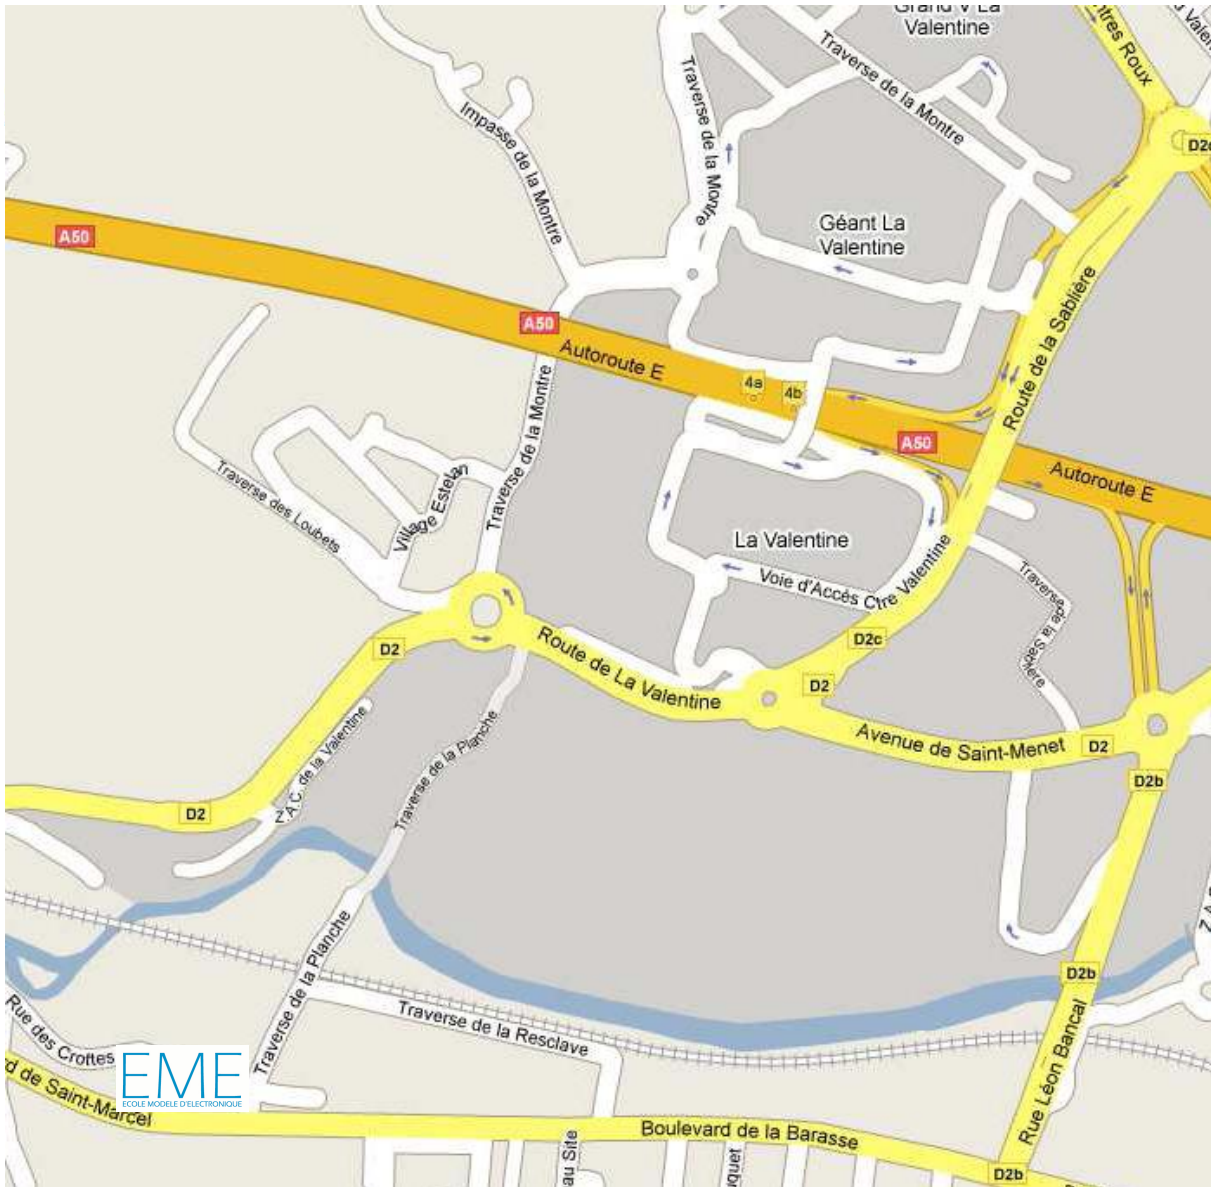

Entrée des élèves: 233, bd de Saint-Marcel 13011 MARSEILLE

Coordonnées GPS : 43°17'11,38"N - 05°28'06,05"E

Entrée secrétariat et livraisons: 58, rue des Crottes 13011 MARSEILLE

Coordonnées GPS : 43°17'12,90"N - 05°28'07,78"E

- En venant d'Aubagne : prendre la sortie n°5 (La Penne-sur-Huveaune, La Valentine). Suivre la direction La Valentine. Arriver au Rond-point Jean Mondet et prendre à gauche la Rue Léon Bancal (D2b) puis tourner à droite sur le boulevard de le Barasse. Continuer jusqu'à Saint-Marcel.
- En venant de Marseille : Prendre la sortie n°4b (Saint-Jean, La Valentine, La Barasse), continuer sur la Rue Léon Bancal (D2b) puis tourner à droite sur le boulevard de le Barasse. Continuer jusqu'à Saint-Marcel.